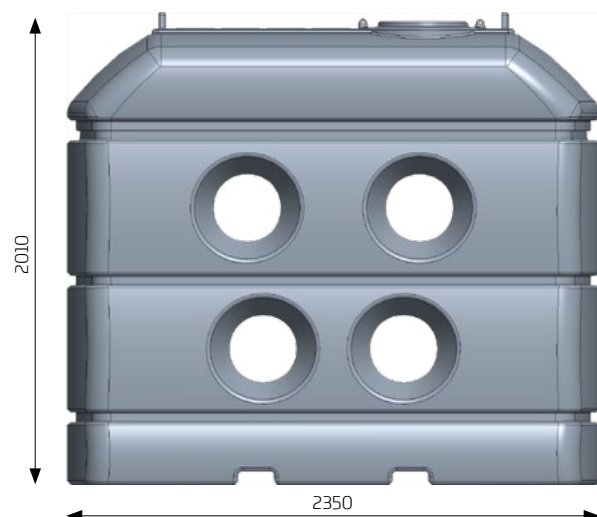

ZBIORNIK WR-1100 SLIM

Pojemność [L]*	1100
Długość / Średnica [mm]	1980
Szerokość [mm]	700
Wysokość [mm]	1194

ZBIORNIK WR-2500 SLIM

Pojemność [L]*	2500
Długość / Średnica [mm]	2150
Szerokość [mm]	820
Wysokość [mm]	1890

SLIM

ZBIORNIK WR-2800 SLIM

Pojemność [L]*	2800
Długość / Średnica [mm]	2150
Szerokość [mm]	820
Wysokość [mm]	2180

LINEA

ZBIORNIK WR-3600 SLIM

Pojemność [L]*	3500
Długość / Średnica [mm]	2350
Szerokość [mm]	995
Wysokość [mm]	2010

*Symbol zbiornika nie jest tożsamy z jego pojemnością. Pojemność zbiornika zależy od umiejscowienia otworu przelewowego.