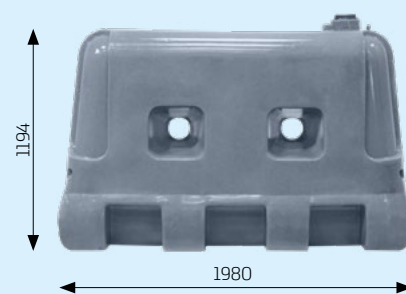

ZBIORNIK WR-1100 SLIM

Pojemność [L]*	1100
Długość / Średnica [mm]	1980
Szerokość [mm]	700
Wysokość [mm]	1194

ZBIORNIK WR-2500 SLIM

Pojemność [L]*	2500
Długość / Średnica [mm]	2150
Szerokość [mm]	820
Wysokość [mm]	1890

SLIM

ZBIORNIK WR-2800 SLIM

Pojemność [L]*	2800
Długość / Średnica [mm]	2150
Szerokość [mm]	820
Wysokość [mm]	2180

LINEA

ZBIORNIK WR-3600 SLIM

Pojemność [L]*	3500
Długość / Średnica [mm]	2350
Szerokość [mm]	995
Wysokość [mm]	2010