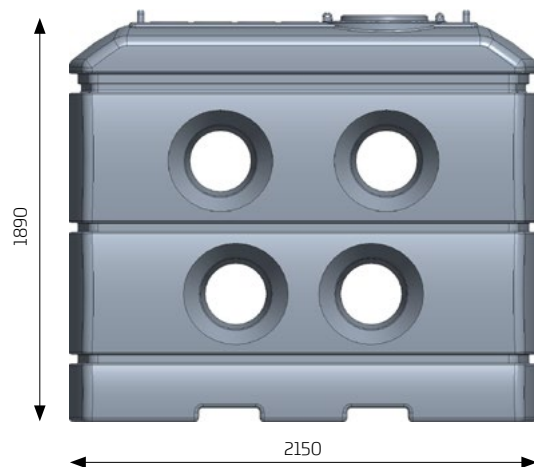

ZBIORNIK WR-1100 SLIM

Pojemność [L]*	1100
Długość / Średnica [mm]	1980
Szerokość [mm]	700
Wysokość [mm]	1194

ZBIORNIK WR-2500 SLIM

Pojemność [L]*	2500
Długość / Średnica [mm]	2150
Szerokość [mm]	820
Wysokość [mm]	1890

SLIM

ZBIORNIK WR-2800 SLIM

Pojemność [L]*	2800
Długość / Średnica [mm]	2150
Szerokość [mm]	820
Wysokość [mm]	2180

LINEA

ZBIORNIK WR-3600 SLIM

Pojemność [L]*	3500
Długość / Średnica [mm]	2350
Szerokość [mm]	995
Wysokość [mm]	2010

*Symbol zbiornika nie jest tożsamy z jego pojemnością. Pojemność zbiornika zależy od umiejscowienia otworu przelewowego.