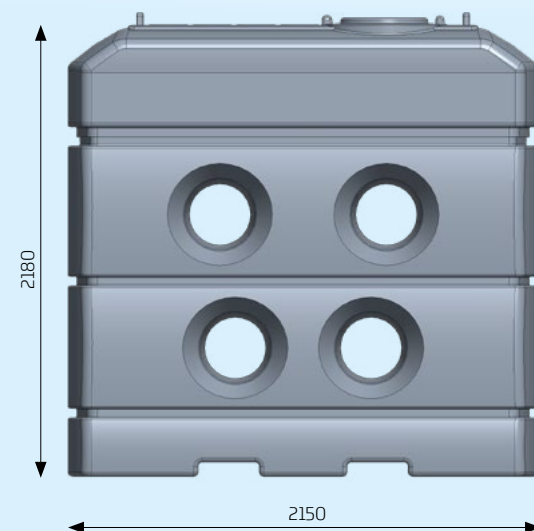

ZBIORNIK WR-1100 SLIM

Pojemność [L]*	1100
Długość / Średnica [mm]	1980
Szerokość [mm]	700
Wysokość [mm]	1194

ZBIORNIK WR-2500 SLIM

Pojemność [L]*	2500
Długość / Średnica [mm]	2150
Szerokość [mm]	820
Wysokość [mm]	1890

SLIM

ZBIORNIK WR-2800 SLIM

Pojemność [L]*	2800
Długość / Średnica [mm]	2150
Szerokość [mm]	820
Wysokość [mm]	2180

LINEA

ZBIORNIK WR-3600 SLIM

Pojemność [L]*	3500
Długość / Średnica [mm]	2350
Szerokość [mm]	995
Wysokość [mm]	2010

*Symbol zbiornika nie jest tożsamy z jego pojemnością. Pojemność zbiornika zależy od umiejscowienia otworu przelewowego.